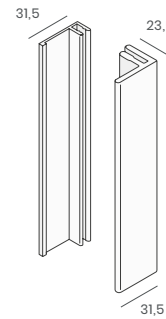

Gevelpaneel
nr. 0610
Kleur: Mammut kleuren
Verpakking: 2x600 cm

Koppelstuk
nr. 0643
Kleur: Mammut kleuren
Verpakking: 10 st

Basis koppelprofiel
nr. 0625
Kleur: aluminium
Verpakking: 2x400 cm

Koppelprofiel
nr. 0624
Kleur: Mammut kleuren
Verpakking: 2x400 cm

Omrandingsprofiel
nr. 0629
Kleur: Mammut kleuren
Verpakking: 2x400 cm

Inhaak startprofiel
nr. 0628
Kleur: aluminium
Verpakking: 2x400 cm

Basis eindprofiel
nr. 0627
Kleur: aluminium
Verpakking: 2x400 cm

Eindprofiel 17 mm
nr. 0626
Kleur: Mammut kleuren
Verpakking: 2x400 cm

Trim/kraal aansluitprofiel
nr. 0641
Kleur: Mammut kleuren
Verpakking: 2x600 cm

Basis uitwendig hoekprofiel
nr. 0623
Kleur: aluminium
Verpakking: 2x400 cm

Uitwendig hoekprofiel
nr. 0622
Kleur: Mammut kleuren
Verpakking: 2x400 cm