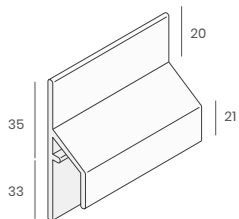

Gevelpaneel
nr. 0610
Kleur: Mammut kleuren
Verpakking: 2x600 cm

Koppelstuk
nr. 0643
Kleur: Mammut kleuren
Verpakking: 10 st

Basis koppelprofiel
nr. 0625
Kleur: aluminium
Verpakking: 2x400 cm

Koppelprofiel
nr. 0624
Kleur: Mammut kleuren
Verpakking: 2x400 cm

Omrandingsprofiel
nr. 0629
Kleur: Mammut kleuren
Verpakking: 2x400 cm

Inhaak startprofiel
nr. 0628
Kleur: aluminium
Verpakking: 2x400 cm

Basis eindprofiel
nr. 0627
Kleur: aluminium
Verpakking: 2x400 cm

Eindprofiel 17 mm
nr. 0626
Kleur: Mammut kleuren
Verpakking: 2x400 cm

Trim/kraal aansluitprofiel
nr. 0641
Kleur: Mammut kleuren
Verpakking: 2x600 cm

Basis uitwendig hoekprofiel
nr. 0623
Kleur: aluminium
Verpakking: 2x400 cm

Uitwendig hoekprofiel
nr. 0622
Kleur: Mammut kleuren
Verpakking: 2x400 cm