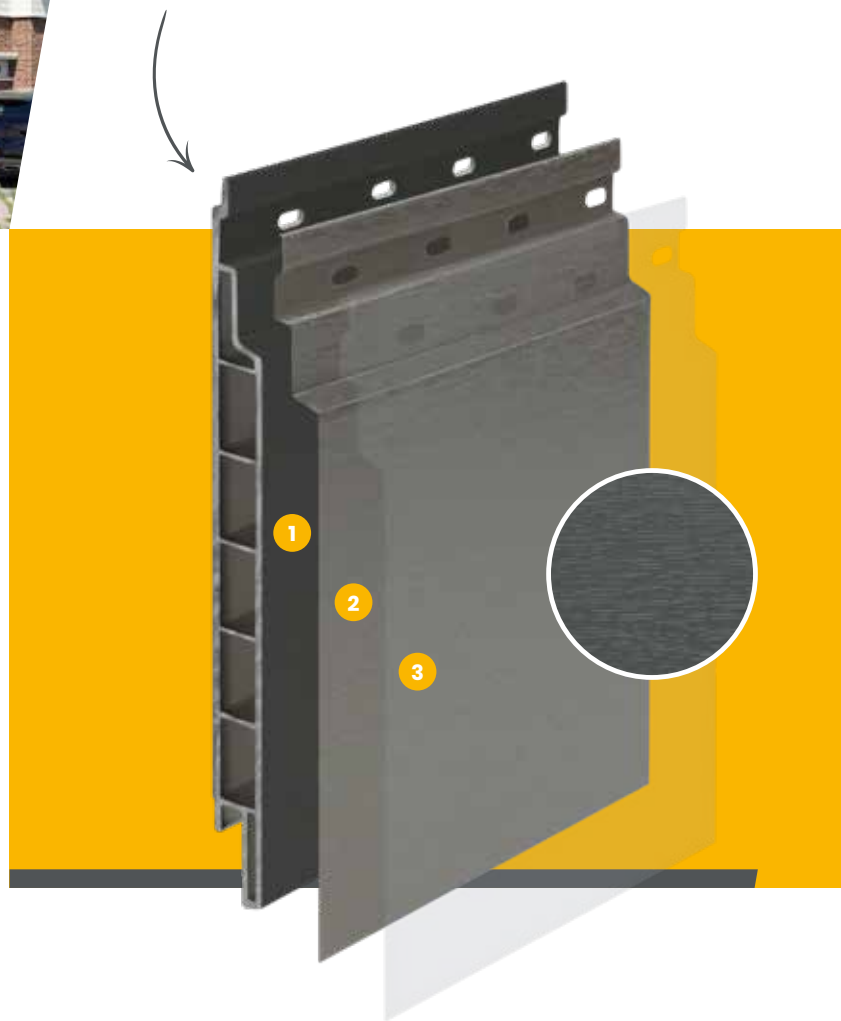

Gevelpanelen

Oersterk in kwaliteit en eenvoud

- 1 De oersterke basis wordt gemaakt van een unieke mix van duurzame kunststoffen.
- 2 De kleurlaag is voorzien van een fijne houtnerf.
- 3 De toplaag zorgt voor bescherming tegen weersinvloeden en schadelijk UV-licht.

Onderhoudsarm

Mammut gevelpanelen zijn oersterk, onderhoudsarm en geven iedere woning een strak afgewerkte uitstraling. Door de unieke mix van kunststoffen en de UV-bestendige toplaag zijn de gevelpanelen ongevoelig voor weersinvloeden. Ze blijven er jaar in jaar uit mooi uitzien, waardoor schilderwerk verleden tijd is.

taupe eiken
4363086

natuur eiken
4703001

bruin eiken
078008

zwart eiken
078009

Eenvoudig te monteren

Het Mammut gevelsysteem is compleet en eenvoudig in gebruik. Er zijn 19 populaire kleuren beschikbaar en het systeem is zowel horizontaal als verticaal toe te passen. Door de paneelbreedte van 167 mm is inmeten heel eenvoudig: er kan met één lengte van 6 meter exact één vierkante meter bekleed worden. En met behulp van de diverse hulpprofielen bereikt u gemakkelijk een perfect eindresultaat.