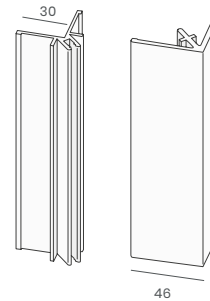

Gevelpaneel
nr. 0610
Kleur: Mammut kleuren
Verpakking: 2x600 cm

Koppelstuk
nr. 0643
Kleur: Mammut kleuren
Verpakking: 10 st

Basis koppelprofiel
nr. 0625
Kleur: aluminium
Verpakking: 2x400 cm

Koppelprofiel
nr. 0624
Kleur: Mammut kleuren
Verpakking: 2x400 cm

Omrandingsprofiel
nr. 0629
Kleur: Mammut kleuren
Verpakking: 2x400 cm

Inhaak startprofiel
nr. 0628
Kleur: aluminium
Verpakking: 2x400 cm

Basis eindprofiel
nr. 0627
Kleur: aluminium
Verpakking: 2x400 cm

Eindprofiel 17 mm
nr. 0626
Kleur: Mammut kleuren
Verpakking: 2x400 cm

Trim/kraal aansluitprofiel
nr. 0641
Kleur: Mammut kleuren
Verpakking: 2x600 cm

Basis uitwendig hoekprofiel
nr. 0623
Kleur: aluminium
Verpakking: 2x400 cm

Uitwendig hoekprofiel
nr. 0622
Kleur: Mammut kleuren
Verpakking: 2x400 cm