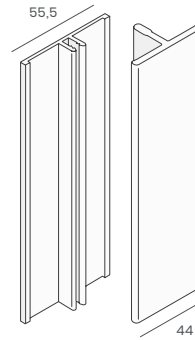

Gevelpaneel
nr. 0610
Kleur: Mammut kleuren
Verpakking: 2x600 cm

Koppelstuk
nr. 0643
Kleur: Mammut kleuren
Verpakking: 10 st

Basis koppelprofiel
nr. 0625
Kleur: aluminium
Verpakking: 2x400 cm

Koppelprofiel
nr. 0624
Kleur: Mammut kleuren
Verpakking: 2x400 cm

Omrandingsprofiel
nr. 0629
Kleur: Mammut kleuren
Verpakking: 2x400 cm

Inhaak startprofiel
nr. 0628
Kleur: aluminium
Verpakking: 2x400 cm

Basis eindprofiel
nr. 0627
Kleur: aluminium
Verpakking: 2x400 cm

Eindprofiel 17 mm
nr. 0626
Kleur: Mammut kleuren
Verpakking: 2x400 cm