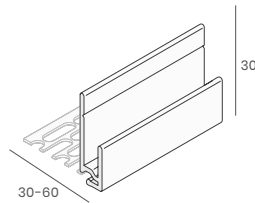

Gevelpaneel
nr. 0610
Kleur: Mammut kleuren
Verpakking: 2x600 cm

Koppelstuk
nr. 0643
Kleur: Mammut kleuren
Verpakking: 10 st

Basis koppelprofiel
nr. 0625
Kleur: aluminium
Verpakking: 2x400 cm

Koppelprofiel
nr. 0624
Kleur: Mammut kleuren
Verpakking: 2x400 cm

Omrandingsprofiel
nr. 0629
Kleur: Mammut kleuren
Verpakking: 2x400 cm

Inhaak startprofiel
nr. 0628
Kleur: aluminium
Verpakking: 2x400 cm

Basis eindprofiel
nr. 0627
Kleur: aluminium
Verpakking: 2x400 cm

Eindprofiel 17 mm
nr. 0626
Kleur: Mammut kleuren
Verpakking: 2x400 cm

Trim/kraal aansluitprofiel
nr. 0641
Kleur: Mammut kleuren
Verpakking: 2x600 cm

Basis uitwendig hoekprofiel
nr. 0623
Kleur: aluminium
Verpakking: 2x400 cm

Uitwendig hoekprofiel
nr. 0622
Kleur: Mammut kleuren
Verpakking: 2x400 cm